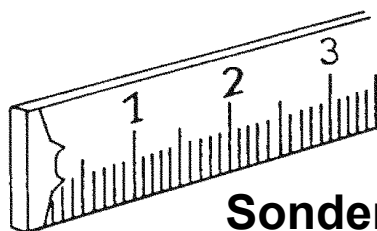

Die Qualitätspunkte

1. **1** Ausgesuchtes Holz aus permanent bestandsgepflegten Forsten
2. **2** massivholzgerechtes Design
3. **3** Formstabilität durch fachgerechte Stabverleimung
4. **4** Ganzmetallbeschläge
5. **5** schadstoffgeprüfte Oberfläche