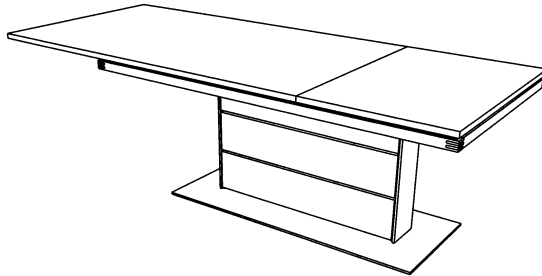

## Säulentisch

Höhe 76,0 cm

Tisch ohne Funktion

Kürzung

<b>Bestell-Nummer</b>	<b>102 470</b>	<b>102 471</b>	<b>102 472</b>	<b>102 473</b>	<b>100 063</b>
Größe	130 x 80 cm	140 x 90 cm	160 x 90 cm	180 x 90 cm	
<b>Kernbuche</b>					
<b>Eiche</b>					

## Säulentisch

Höhe 76,0 cm

Tisch mit Funktion

Kürzung

<b>Bestell-Nummer</b>	<b>102 474</b>	<b>102 475</b>	<b>100 063</b>
Größe	160/220x90 cm	180/240x90 cm	
<b>Kernbuche</b>			
<b>Eiche</b>			