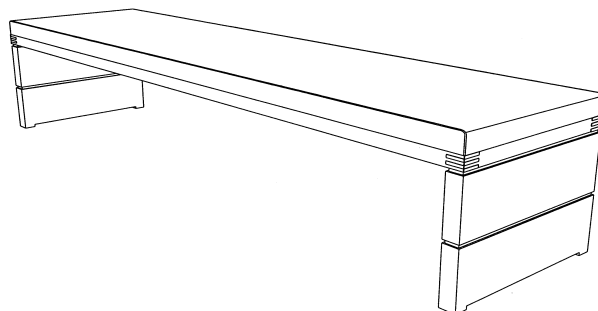

Bank ohne Rückenlehne

Sitzkissenhöhe 47,0 cm
Tiefe 55,0 cm

					Kürzung je Schenkel
Bestell-Nummer	102 400	102 401	102 402	102 403	100 442
Breite in cm	130	140	160	180	
passende Tischgröße	130 x 80 cm	140 x 90 cm	160 x 90 cm	180 x 90 cm	

Kernbuche massiv

EK netto Stoffgr. 1					
EK netto Stoffgr. 3					
EK netto Stoffgr. 5 Leder					

Eiche massiv

EK netto Stoffgr. 1					
EK netto Stoffgr. 3					
EK netto Stoffgr. 5 Leder					

Aufpreise für Bankverlängerung siehe Seite 8