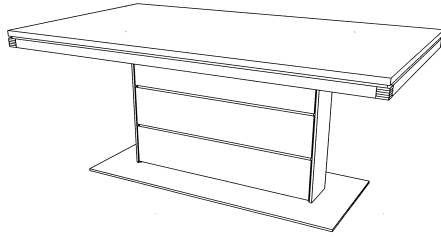

## Säulentisch

Höhe 76,0 cm

Tisch ohne Funktion

Kürzung

<b>Bestell-Nummer</b>	<b>102 470</b>	<b>102 471</b>	<b>102 472</b>	<b>102 473</b>	<b>100 063</b>
Größe	130 x 80 cm	140 x 90 cm	160 x 90 cm	180 x 90 cm	
<b>Kernbuche</b>					
<b>Eiche</b>					