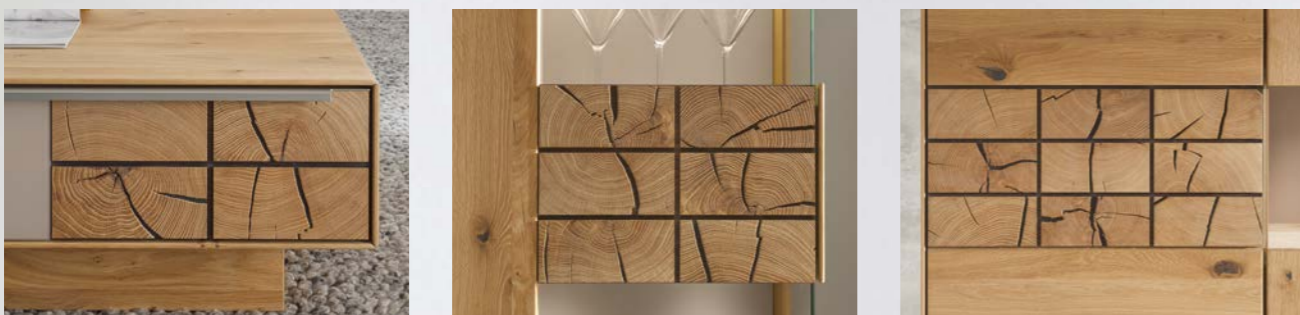

Asteiche massiv, gebürstet
 bianco geölt
581 Esstisch
102 Sideboard
113 Highboard
300/301 Vitrinen

Essen und Leben

Kommt man um einen Tisch zusammen, tritt die Funktion eines Möbels in den Vordergrund, Stühle mit hochwertiger Sitzqualität und Tische, die leichtgängig und mit nur einer Hand verlängert werden können. Highboards, die Geschirr und vieles mehr aufnehmen. Vitrinen, die Gläser und Dekoelemente ins richtige Licht rücken. Camara macht aus Räumen Lebensräume. Alle Produkte nachhaltig in Deutschland gefertigt. Maßgeschneiderte Massivholzmöbel in ihrer schönsten Form und in herausragender Qualität.

Immer richtig zugreifen

Die LED-Griffbeleuchtung setzt einen zusätzlichen Akzent und leitet die Hand zuverlässig zur Aluminium-Griffleiste.

Esstisch mit Verlängerung

Aststellen Möbel aus Massivholz haben ihren ganz eigenen Charakter. Damit dies so bleibt, nehmen wir keinen Einfluss auf die natürliche Wirkung des Holzes. Die bewusst sichtbar gelassenen Risse und Aststellen werden mit einem Astausfüller behandelt.

Hirnholzakzent 1x 4-tlg., 1x 6-tlg., 1x 9-tlg. Jedes Hirnholzprodukt zeigt, wie lebendig Massivholz ist. Jahresringe, Einschlüsse und Struktur: immer anders, immer unterschiedlich. Passgenau eingesetzt, bildet es einen harmonischen Abschluss mit der Asteiche, allen Holz- und Glasfronten.

Für eine Optik ganz nach Ihrem Geschmack. Sie haben die Wahl.

Leise und leicht
Schubladen mit Vollauszug und gedämpftem Selbsteinzug. Funktionaler Aluminiumgriff.

Rollt
Massivholzmöbel werden mobil. Dank Rollen ist der Couchtisch variabel einsetzbar.