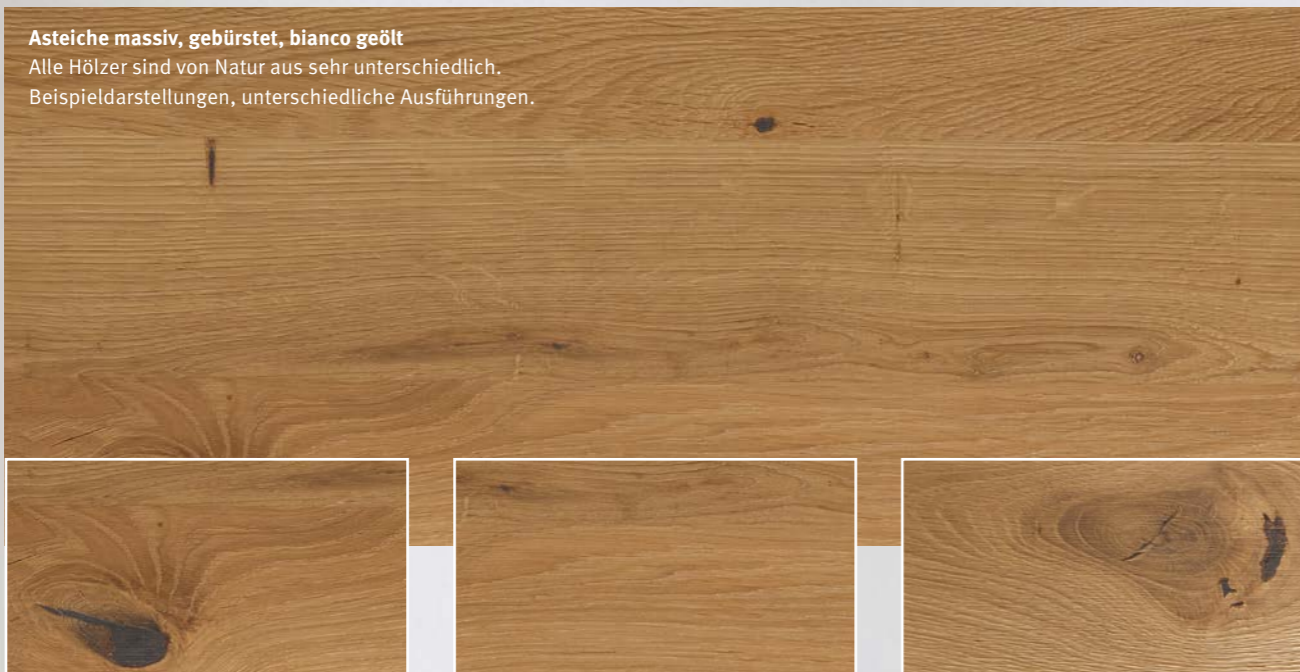

Aststellen Möbel aus Massivholz haben ihren ganz eigenen Charakter. Damit dies so bleibt, nehmen wir keinen Einfluss auf die natürliche Wirkung des Holzes. Die bewusst sichtbar gelassenen Risse und Aststellen werden mit einem Astausfüller behandelt.