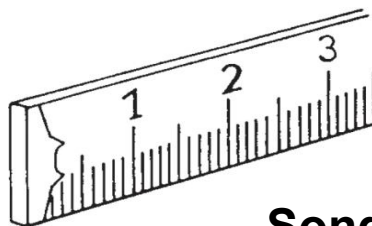

Die Qualitätspunkte

1. **1** Ausgesuchtes Holz aus permanent bestandsgepflegten Forsten
2. **2** massivholzgerechtes Design
3. **3** Formstabilität durch fachgerechte Stabverleimung
4. **4** Ganzmetallbeschläge
5. **5** schadstoffgeprüfte Oberfläche