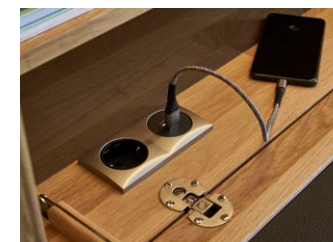

# 197

Breite 122 cm  
Asteiche bianco

Wohnprogramm Ramos

Steckdose mit USB-Ladestation

Schreibplatz mit Lederbezug