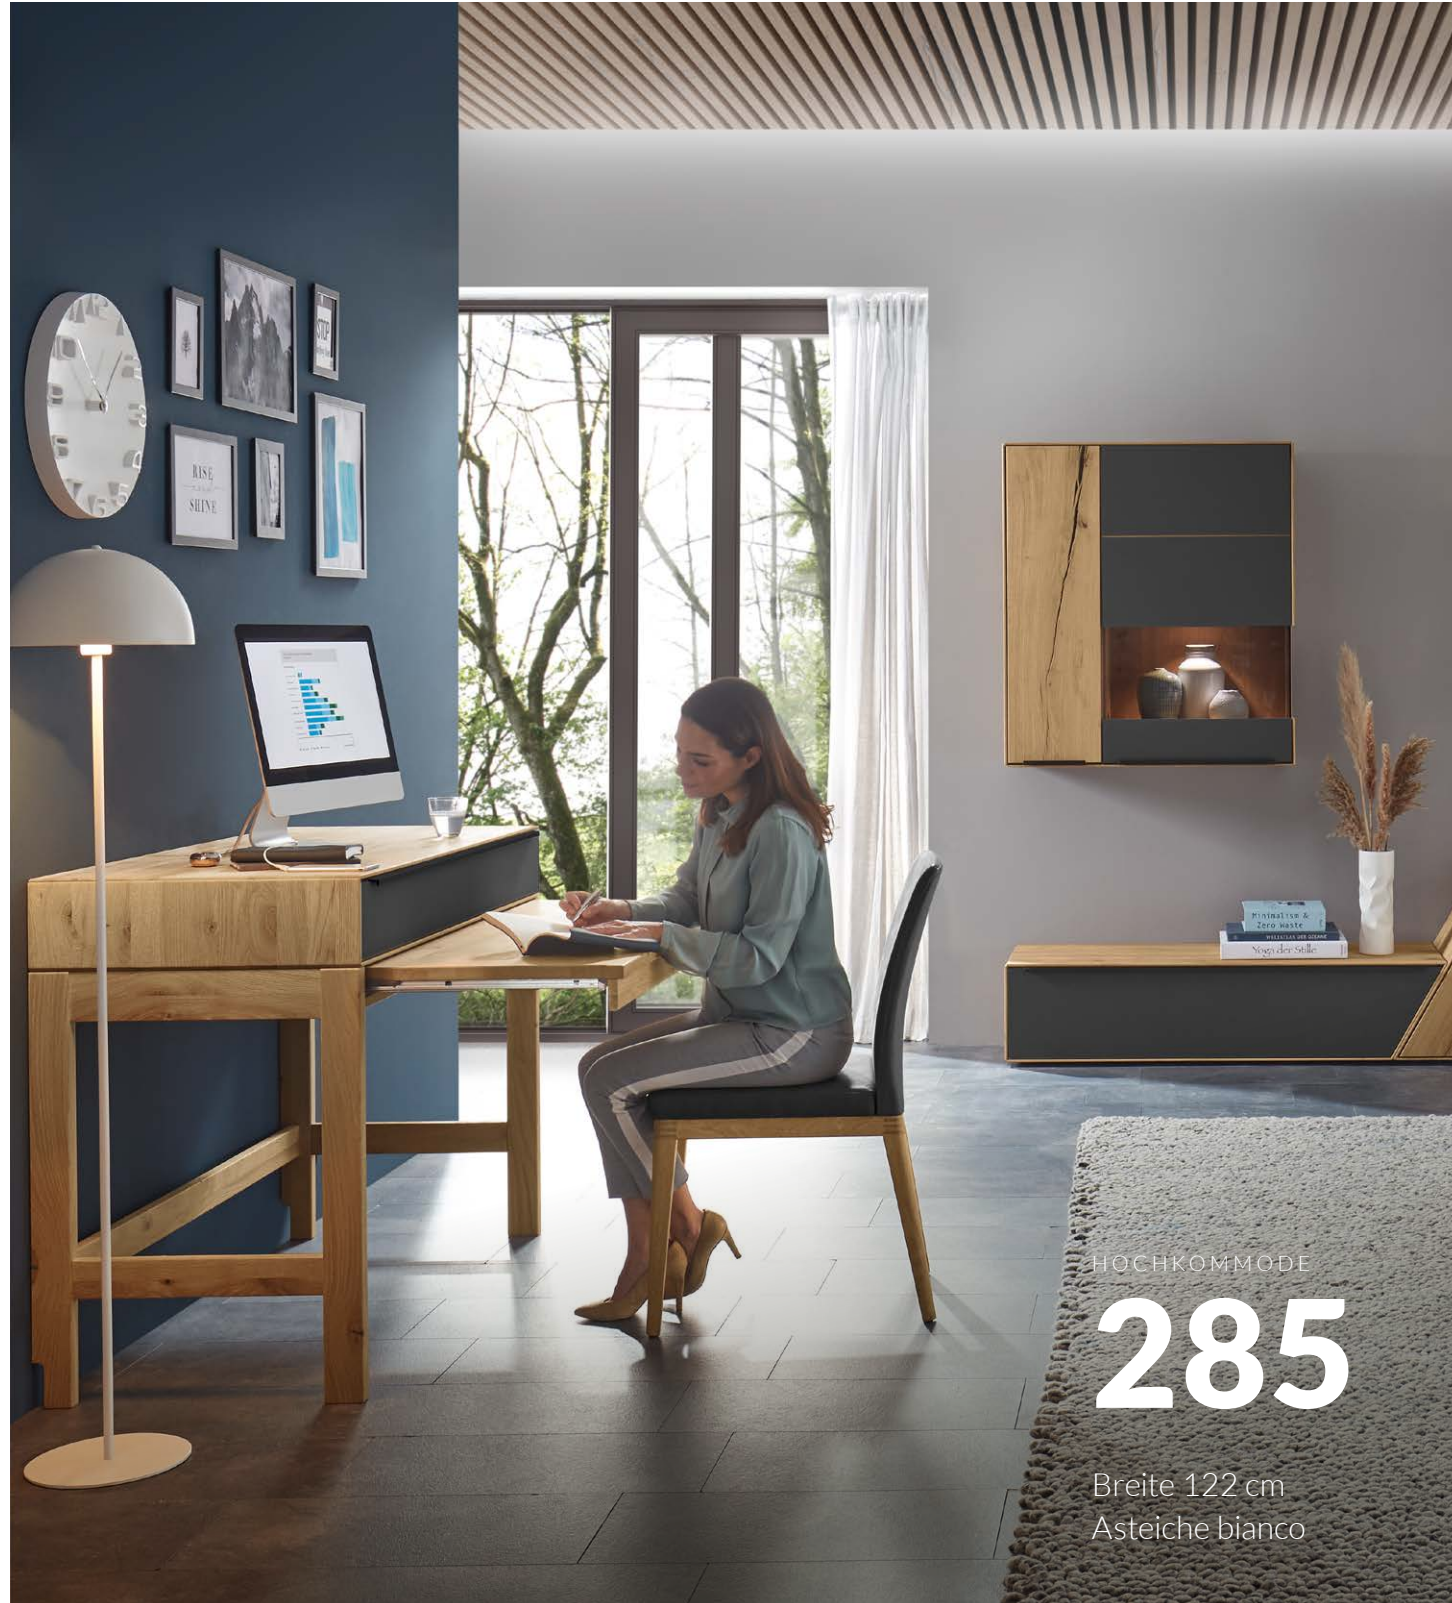

Ihr Arbeitsplatz, die Hochkommode.

Konzentriertes Arbeiten, viel Platz für Bürountensilien sowie ein cleveres Kabelmanagement vereinen unsere Homeoffice-Hochkommoden. Ziehen Sie die hochwertige Arbeitsplatte heraus und lassen Sie sie ganz sanft mit einem Fingertip wieder in das Möbel gleiten. Der große Schubkasten bietet Platz für alle wichtigen Dinge.