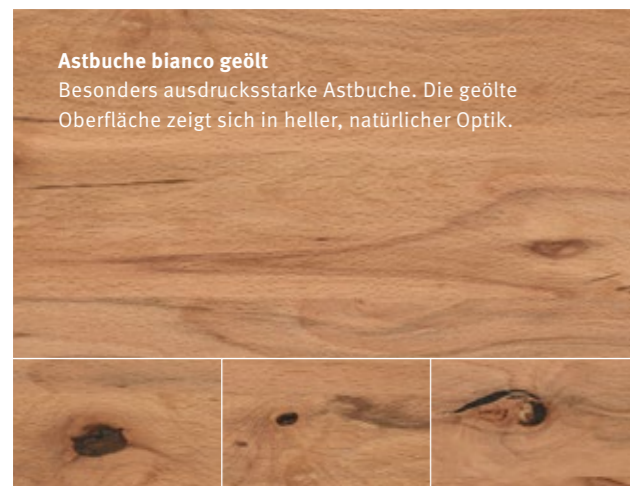

↑ Auszug aus unserem Typenplan.

100 789 Pflegeset Natur geölt / 100 790 Pflegeset Bianco geölt

Set mit Reiniger und Holzpflegeöl

Auch für den Naturschiefer ist ein Oberflächenschutz mit unserem Pflegeset möglich. Bitte beachten Sie hierzu unser Naturschiefer-Infoblatt.

MEHR ZUR PFLEGE  
VON MASSIVHOLZMÖBELN  
ERFAHREN SIE HIER.

**Astbuche bianco geölt**  
Besonders ausdrucksstarke Astbuche. Die geölte Oberfläche zeigt sich in heller, natürlicher Optik.

**Astbuche natur geölt**  
Vereinigt die Charakteristika der Buche mit individueller Schönheit. So entstehen Möbelstücke von gleicher Bauart mit völlig unterschiedlichen »Gesichtern«. Eben Unikate der Natur.

**Asteiche bianco geölt**  
Ein Eichenholz mit besonders astigem, rustikalem Aussehen und urig-kraftvoller Ausstrahlung. Durch seine wildere Struktur unterscheidet es sich vom üblichen Eichenholz. Hoher Wiedererkennungswert.