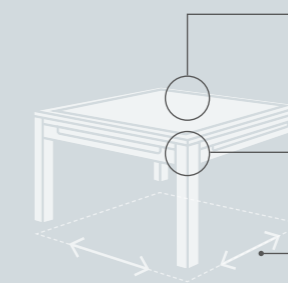

DREI OBERPLATTEN

Massivholz
Parsolglas, grau
Schiefer

VIER AUSFÜHRUNGEN

Astbuche massiv, bianco o. natur geölt
Asteiche massiv, bianco o. natur geölt

DREI GRÖSSEN

B/H/T 65 x 45 x 65 cm
B/H/T 80 x 45 x 80 cm
B/H/T 115 x 45 x 65 cm