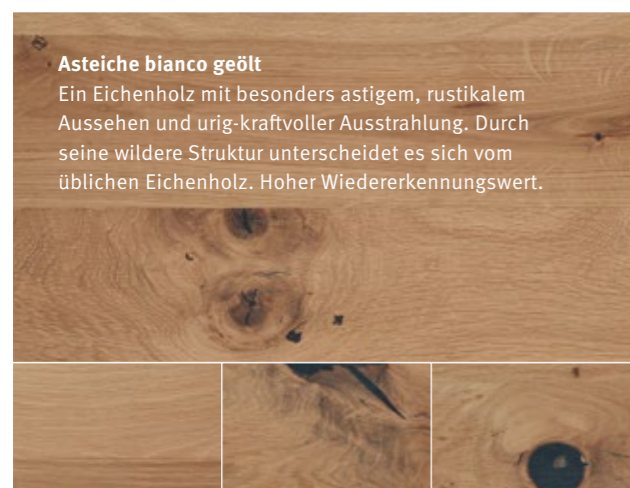

100 789 Pflegeset Natur geölt / 100 790 Pflegeset Bianco geölt

Set mit Reiniger und Holzpflegeöl

Auch für den Naturschiefer ist ein Oberflächenschutz mit unserem Pflegeset möglich. Bitte beachten Sie hierzu unser Naturschiefer-Infoblatt.

MEHR ZUR PFLEGE  
VON MASSIVHOLZMÖBELN  
ERFAHREN SIE HIER.

**Astbuche bianco geölt**  
Besonders ausdrucksstarke Astbuche. Die geölte Oberfläche zeigt sich in heller, natürlicher Optik.

**Astbuche natur geölt**  
Vereinigt die Charakteristika der Buche mit individueller Schönheit. So entstehen Möbelstücke von gleicher Bauart mit völlig unterschiedlichen »Gesichtern«. Eben Unikate der Natur.

**Asteiche bianco geölt**  
Ein Eichenholz mit besonders astigem, rustikalem Aussehen und urig-kraftvoller Ausstrahlung. Durch seine wildere Struktur unterscheidet es sich vom üblichen Eichenholz. Hoher Wiedererkennungswert.