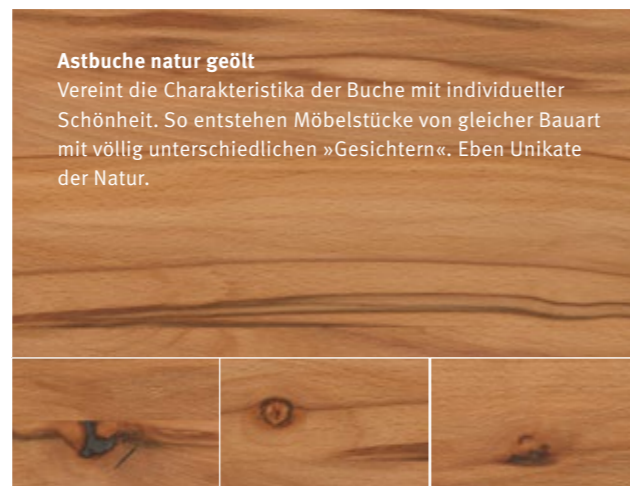

100 789 Pflegeset Natur geölt / 100 790 Pflegeset Bianco geölt

Set mit Reiniger und Holzpflegeöl

Auch für den Naturschiefer ist ein Oberflächenschutz mit unserem Pflegeset möglich. Bitte beachten Sie hierzu unser Naturschiefer-Infoblatt.

MEHR ZUR PFLEGE  
VON MASSIVHOLZMÖBELN  
ERFAHREN SIE HIER.

**Astbuche bianco geölt**  
Besonders ausdrucksstarke Astbuche. Die geölte Oberfläche zeigt sich in heller, natürlicher Optik.

**Astbuche natur geölt**  
Vereinigt die Charakteristika der Buche mit individueller Schönheit. So entstehen Möbelstücke von gleicher Bauart mit völlig unterschiedlichen »Gesichtern«. Eben Unikate der Natur.

**Asteiche bianco geölt**  
Ein Eichenholz mit besonders astigem, rustikalem Aussehen und urig-kraftvoller Ausstrahlung. Durch seine wildere Struktur unterscheidet es sich vom üblichen Eichenholz. Hoher Wiedererkennungswert.

**Asteiche natur geölt**  
Ebenfalls ein ausgesprochen astiges und kraftvoll wirkendes Eichenholz mit natürlich-lebhafter Struktur. Im Gegensatz zur Asteiche bianco geölt ist der Farbton allerdings deutlich wärmer.