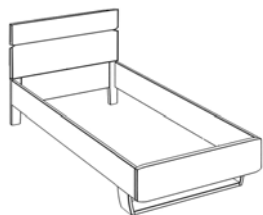

Bettseitenunterkante 24,0 cm
 Bettseitenoberkante 44,0 cm
 Einsinktiefe 16,5 cm
 Kopfteilhöhe 92,0 cm

Stollenbett

Holz Kopfteil gerade

ohne Mittelbalken
und Stützfuß

mit Mittelbalken
und Stützfuß

für Liegefläche in cm	100 x 200	120 x 200	140 x 200	160 x 200	180 x 200	200 x 200
Stellfläche in cm	106 x 208	126 x 208	146 x 208	166 x 208	186 x 208	206 x 208
Bestell-Nr.	331 361	331 362	331 363	331 364	331 365	331 366
Kernbuche						
Wildeiche						

Kufenbett

Holz Kopfteil gerade

ohne Mittelbalken
und Stützfuß

mit Mittelbalken
und Stützfuß

für Liegefläche in cm	100 x 200	120 x 200	140 x 200	160 x 200	180 x 200	200 x 200
Stellfläche in cm	106 x 207,5	126 x 207,5	146 x 207,5	166 x 207,5	186 x 207,5	206 x 207,5
Bestell-Nr.	331 371	331 372	331 373	331 374	331 375	331 376
Kernbuche						
Wildeiche						