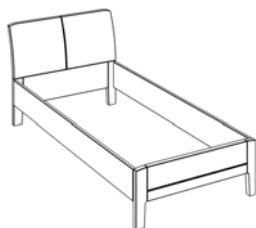

Bettseitenunterkante 24,0 cm
Bettseitenoberkante 44,0 cm
Einsinktiefe 16,5 cm
Kopfteilhöhe 91,0 cm

Stollenbett

Holz Kopfteil bündig am Bett

ohne Mittelbalken und Stützfuß

mit Mittelbalken und Stützfuß

für Liegefläche in cm	100 x 200	120 x 200	140 x 200	160 x 200	180 x 200	200 x 200
Stellfläche in cm	105 x 214,4	125 x 214,4	145 x 214,4	165 x 214,4	185 x 214,4	205 x 214,4
Bestell-Nr.	331 301	331 302	331 303	331 304	331 305	331 306
Kernbuche						
Wildeiche