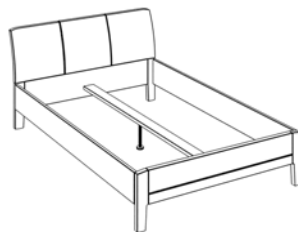

Aufpreis

Bettseitenunterkante 24,0 cm
 Bettseitenoberkante 44,0 cm
 Einsinktiefe 16,5 cm
 Kopfteilhöhe 91,0 cm

Stollenbett

Holz Kopfteil bündig am Bett

ohne Mittelbalken und Stützfuß

mit Mittelbalken und Stützfuß