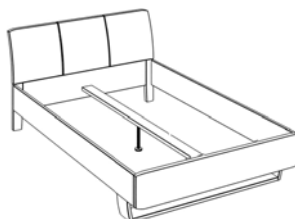

für Liegefläche in cm	100 x 200	120 x 200	140 x 200	160 x 200	180 x 200	200 x 200
Stellfläche in cm	105 x 214,4	125 x 214,4	145 x 214,4	165 x 214,4	185 x 214,4	205 x 214,4
Bestell-Nr.	331 301	331 302	331 303	331 304	331 305	331 306
Kernbuche						
Wildeiche						

Stollenbett / Familienbett

Holz Kopfteil bündig am Bett

mit Mittelbalken und 2 Stützfüßen

für Liegefläche in cm	240 x 200
Stellfläche in cm	245 x 214,4
Bestell-Nr.	331 308
Kernbuche	
Wildeiche	

Kufenbett

Holz Kopfteil bündig am Bett

ohne Mittelbalken und Stützfuß

mit Mittelbalken und Stützfuß

für Liegefläche in cm	100 x 200	120 x 200	140 x 200	160 x 200	180 x 200	200 x 200
Stellfläche in cm	105 x 214,4	125 x 214,4	145 x 214,4	165 x 214,4	185 x 214,4	205 x 214,4
Bestell-Nr.	331 331	331 332	331 333	331 334	331 335	331 336
Kernbuche						
Wildeiche						