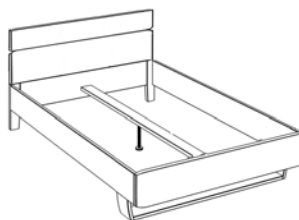

Bettseitenunterkante 24,0 cm
 Bettseitenoberkante 44,0 cm
 Einsinktiefe 16,5 cm
 Kopfteilhöhe 92,0 cm

Stollenbett

Holz Kopfteil gerade

ohne Mittelbalken
und Stützfuß

mit Mittelbalken
und Stützfuß

für Liegefläche in cm	100 x 200	120 x 200	140 x 200	160 x 200	180 x 200	200 x 200
Stellfläche in cm	106 x 208	126 x 208	146 x 208	166 x 208	186 x 208	206 x 208
Bestell-Nr.	331 361	331 362	331 363	331 364	331 365	331 366
Kernbuche						
Wildeiche						

Kufenbett

Holz Kopfteil gerade

ohne Mittelbalken
und Stützfuß

mit Mittelbalken
und Stützfuß

für Liegefläche in cm	100 x 200	120 x 200	140 x 200	160 x 200	180 x 200	200 x 200
Stellfläche in cm	106 x 207,5	126 x 207,5	146 x 207,5	166 x 207,5	186 x 207,5	206 x 207,5
Bestell-Nr.	331 371	331 372	331 373	331 374	331 375	331 376
Kernbuche						
Wildeiche						