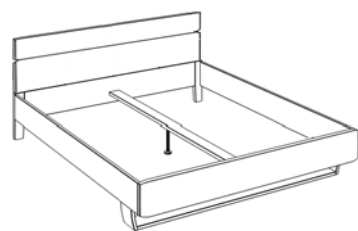

Bettseitenunterkante 24,0 cm
 Bettseitenoberkante 44,0 cm
 Einsinktiefe 16,5 cm
 Kopfteilhöhe 92,0 cm

Stollenbett

Holz Kopfteil gerade

ohne Mittelbalken
und Stützfuß

mit Mittelbalken
und Stützfuß

für Liegefläche in cm	100 x 200	120 x 200	140 x 200	160 x 200	180 x 200	200 x 200
Stellfläche in cm	106 x 208	126 x 208	146 x 208	166 x 208	186 x 208	206 x 208
Bestell-Nr.	331 361	331 362	331 363	331 364	331 365	331 366
Kernbuche						
Wildeiche						

Kufenbett

Holz Kopfteil gerade

ohne Mittelbalken
und Stützfuß

mit Mittelbalken
und Stützfuß

für Liegefläche in cm	100 x 200	120 x 200	140 x 200	160 x 200	180 x 200	200 x 200
Stellfläche in cm	106 x 207,5	126 x 207,5	146 x 207,5	166 x 207,5	186 x 207,5	206 x 207,5
Bestell-Nr.	331 371	331 372	331 373	331 374	331 375	331 376
Kernbuche						
Wildeiche						