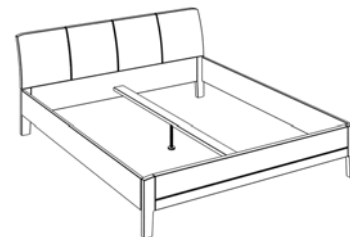

Bettseitenunterkante 24,0 cm
Bettseitenoberkante 44,0 cm
Einsinktiefe 16,5 cm
Kopfteilhöhe 91,0 cm

Stollenbett

Holz Kopfteil bündig am Bett

ohne Mittelbalken und Stützfuß

mit Mittelbalken und Stützfuß

für Liegefläche in cm	100 x 200	120 x 200	140 x 200	160 x 200	180 x 200	200 x 200
Stellfläche in cm	105 x 214,4	125 x 214,4	145 x 214,4	165 x 214,4	185 x 214,4	205 x 214,4
Bestell-Nr.	331 301	331 302	331 303	331 304	331 305	331 306
Kernbuche						
Wildeiche