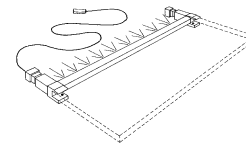

Abbildung

Rückwandbeleuchtung - RWG

Artikel-Nr.	Energieeffizienz	Watt
195480	A+	1,8
195481	A+	4,5
195482	A+	3,6